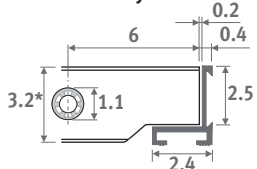

Propustnost: 52 %

Korekční faktor výkonu: 0.93

Tolerance šíře mřížky: 0/+0.2 cm

Šířka mřížky ≤ 40.8 cm

Šířka mřížky ≥ 44.8 cm

DON Dub přírodní

DOV Dub lakovaný

DMN Merbau přírodní