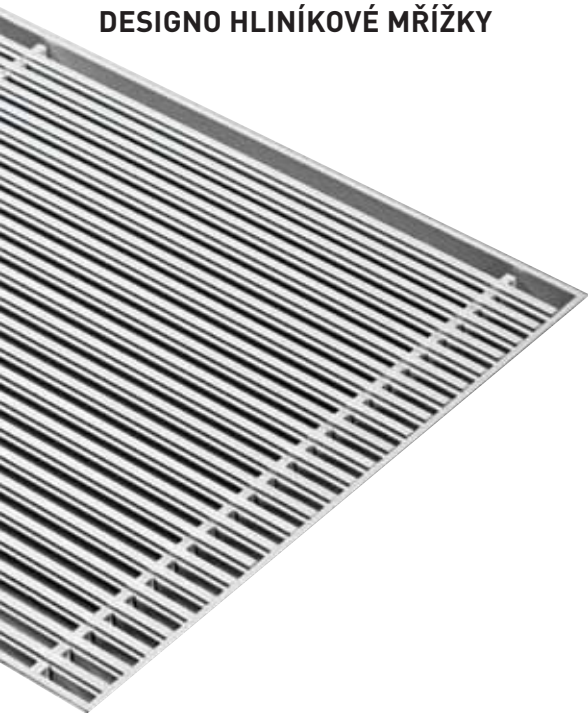

Svinovací mřížka z eloxovaného hliníku s rámem ve stejné barvě.

Propustnost: 70 %

Žádný korekční faktor týkající se výkonu

RSS Ušlechtilá ocel

Tolerance šíře mřížky: 0/+0.2 cm

MŘÍŽKY Z UŠLECHTILÉ OCELI

Svinovací mřížka z ušlechtilé oceli V2A1.4301. Rám z eloxovaného hliníku přírodní barvy. Součástí dodávky je izolační proužek pro tlumení hluku.

Canal Compact a Canal Plus jsou k dostání pouze s úložným rámem L- profilu

Rám L- profil

Krycí rám Z- profil

PŘEHLED MŘÍŽEK - PEVNÉ

DESIGNO HLINÍKOVÉ MŘÍŽKY

Tolerance šíře mřížky: 0/+0.2 cm

Designo pevná mřížka z eloxovaného hliníku, se zmenšeným rozstupem mezi lamelami. Rám je v barvě mřížky.