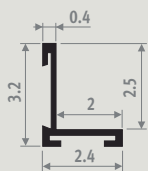

Minimální délka: 2 m. Mřížky delší než 2 metry budou dodávány jako 2 mřížky o stejných délkách.

Propustnost: 60 %

Korekční faktor výkonu: 0.96

Mini Canal a samostatné mřížky jsou k dostání s úložným rámem L- profilu nebo Z- profilu

Canal Compact a Canal Plus jsou k dostání pouze s úložným rámem L- profilu

Rám L- profil

Krycí rám Z- profil

PŘEHLED MŘÍŽEK - PEVNÉ

DESIGNO HLINÍKOVÉ MŘÍŽKY

Tolerance šíře mřížky: 0/+0.2 cm

Designo pevná mřížka z eloxovaného hliníku, se zmenšeným rozstupem mezi lamelami. Rám je v barvě mřížky.