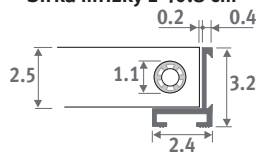

Propustnost: 52 %

Korekční faktor výkonu: 0.93

Tolerance šíře mřížky: 0/+0.2 cm

Šířka mřížky ≤ 40.8 cm

Šířka mřížky ≥ 44.8 cm

DON Dub přírodní

DOV Dub lakovaný

DMN Merbau přírodní