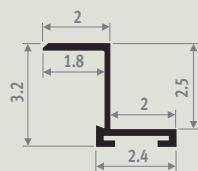

Minimální délka: 2 m. Mřížky delší než 2 metry budou dodávány jako 2 mřížky o stejných délkách.

Propustnost: 60 %

Korekční faktor výkonu: 0.96

Mini Canal a samostatné mřížky jsou k dostání s úložným rámem L- profilu nebo Z- profilu

Canal Compact a Canal Plus jsou k dostání pouze s úložným rámem L- profilu

Rám L- profil

Krycí rám Z- profil

PŘEHLED MŘÍŽEK - PEVNÉ

DESIGNO HLINÍKOVÉ MŘÍŽKY

Tolerance šíře mřížky: 0/+0.2 cm

Designo pevná mřížka z eloxovaného hliníku, se zmenšeným rozstupem mezi lamelami. Rám je v barvě mřížky.