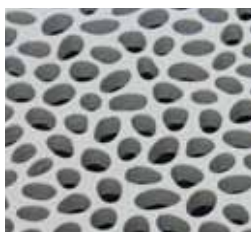

SPECIÁLNÍ - PŘEHLED MŘÍŽEK

ACCORDION

ANA Přírodně zbarvená

Accordion dává vaší podlaze umělecký dotyk. Má unikátní a flexibilní vzhled, přičemž vždy stojí pevně a spolehlivě na svém místě. Její hravé, křivočaré pásy stojí bok po boku - seřazené v řadě. Výsledek? Plynulý pohyb připomínající tah harmoniky dává mřížce svůj vlastní osobitý život.

Propustnost: 55 %

Korekční faktor výkonu: 0.75

Tolerance šíře mřížky: 0/+0.2 cm

PEBBLES

PNC/026 Platinově šedá

PNC/028 Granitově šedá

Pebbles je další z řady novinek rozšiřující širokou nabídku Jaga produktů. Je to skvostný řemeslný hliníkový odlitek, mistrovské dílo práce s kovem. Pebbles má výrazný vzhled tradičního těžkého železného odlitku se všemi výhodami lehkého hliníku. Nepravidelně umístěné a různě tvarované otvory dodávají mřížce vzhled rozptýlených oblázků.

Pevná mřížka, hliníkový odlitek, s gumovými podložkami k redukci nárazového hluku. Pískované a lakované vysoce trvanlivým lakem, odolným proti UV záření, s matným, lehce strukturovaným povrchem. Odpovídající rám v přírodním hliníku.