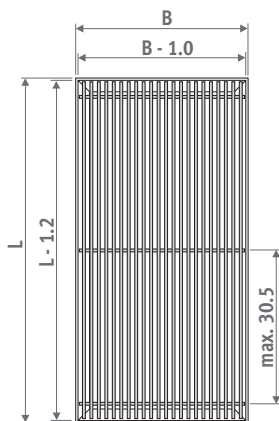

Canal Compact a Canal Plus jsou k dostání pouze s úložným rámem L- profilu

Rám L- profil

Krycí rám Z- profil

PŘEHLED MŘÍŽEK - PEVNÉ

DESIGNO HLINÍKOVÉ MŘÍŽKY

Tolerance šíře mřížky: 0/+0.2 cm

Designo pevná mřížka z eloxovaného hliníku, se zmenšeným rozstupem mezi lamelami. Rám je v barvě mřížky.