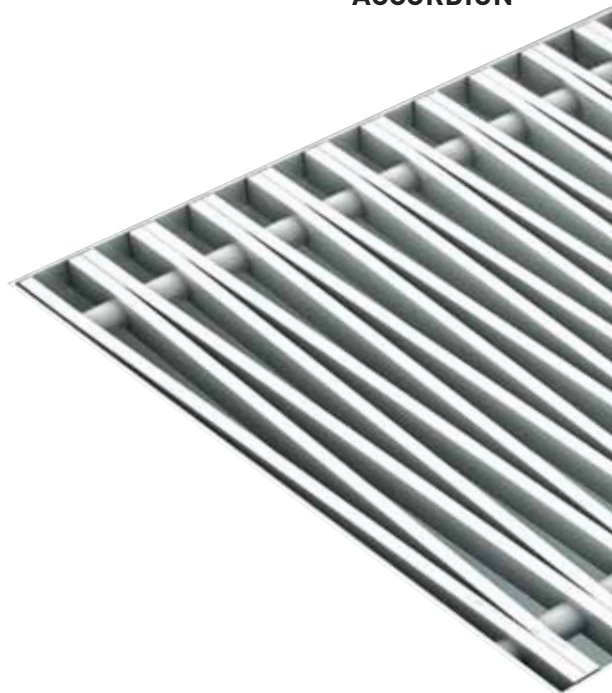

SPECIÁLNÍ - PŘEHLED MŘÍŽEK

ACCORDION

ANA Přírodně zbarvená

Accordion dává vaší podlaze umělecký dotyk. Má unikátní a flexibilní vzhled, přičemž vždy stojí pevně a spolehlivě na svém místě. Její hravé, křivočaré pásy stojí bok po boku - seřazené v řadě. Výsledek? Plynulý pohyb připomínající tah harmoniky dává mřížce svůj vlastní osobitý život.

Propustnost: 55 %

Korekční faktor výkonu: 0.75

Tolerance šíře mřížky: 0/+0.2 cm

PEBBLES

PNC/026 Platinově šedá

PNC/028 Granitově šedá

Pebbles je další z řady novinek rozšiřující širokou nabídku Jaga produktů. Je to skvostný řemeslný hliníkový odlitek, mistrovské dílo práce s kovem. Pebbles má výrazný vzhled tradičního těžkého železného odlitku se všemi výhodami lehkého hliníku. Nepravidelně umístěné a různě tvarované otvory dodávají mřížce vzhled rozptýlených oblázků.

Pevná mřížka, hliníkový odlitek, s gumovými podložkami k redukci nárazového hluku. Pískované a lakované vysoce trvanlivým lakem, odolným proti UV záření, s matným, lehce strukturovaným povrchem. Odpovídající rám v přírodním hliníku.