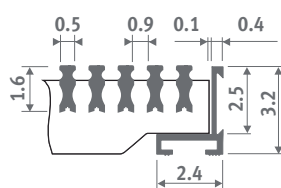

Minimální délka: 2 m. Mřížky delší než 2 metry budou dodávány jako 2 mřížky o stejných délkách.

Propustnost: 60 %

Korekční faktor výkonu: 0.96

Mini Canal a samostatné mřížky jsou k dostání s úložným rámem L- profilu nebo Z- profilu

Canal Compact a Canal Plus jsou k dostání pouze s úložným rámem L- profilu

Rám L- profil

Krycí rám Z- profil

PŘEHLED MŘÍŽEK - PEVNÉ

DESIGNO HLINÍKOVÉ MŘÍŽKY

Tolerance šíře mřížky: 0/+0.2 cm

Designo pevná mřížka z eloxovaného hliníku, se zmenšeným rozstupem mezi lamelami. Rám je v barvě mřížky.