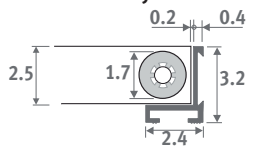

Tolerance šíře mřížky: 0/+0.2 cm

Šířka mřížky ≤ 40.8 cm

Šířka mřížky ≥ 44.8 cm

RON Dub přírodní

ROV Dub lakovaný

RMN Merbau přírodní

RMV Merbau lakovaný

RBN Buk přírodní