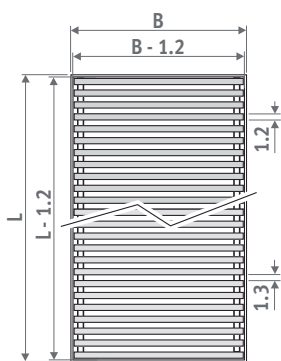

Propustnost: 52 %

Korekční faktor výkonu: 0.93

Tolerance šíře mřížky: 0/+0.2 cm

Šířka mřížky ≤ 40.8 cm

Šířka mřížky ≥ 44.8 cm

DON Dub přírodní

DOV Dub lakovaný

DMN Merbau přírodní