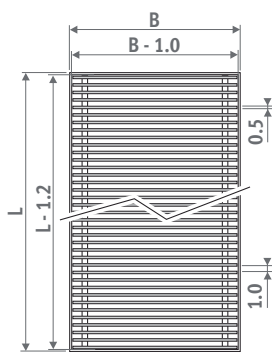

RBV Buk lakovaný

SVINOVACÍ - PŘEHLED MŘÍŽEK

HLINÍKOVÉ MŘÍŽKY

RNA Přírodně zbarvená

RBL Černá

RDB Tmavě hnědá
(Pouze pro Mini Canal)

RBR Mosazně zbarvená
(Pouze pro Mini Canal)

Tolerance šíře mřížky: 0/+0.2 cm