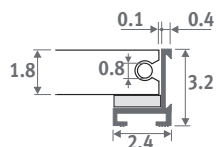

SVINOVACÍ - PŘEHLED MŘÍŽEK

HLINÍKOVÉ MŘÍŽKY

Tolerance šíře mřížky: 0/+0.2 cm

Svinovací mřížka z eloxovaného hliníku s rámem ve stejné barvě.

Propustnost: 70 %

Žádný korekční faktor týkající se výkonu

Tolerance šíře mřížky: 0/+0.2 cm

MŘÍŽKY Z UŠLECHTILÉ OCELI

Svinovací mřížka z ušlechtilé oceli V2A1.4301. Rám z eloxovaného hliníku přírodní barvy. Součástí dodávky je izolační proužek pro tlumení hluku.

Minimální délka: 2 m. Mřížky delší než 2 metry budou dodávány jako 2 mřížky o stejných délkách.

Propustnost: 60 %

Korekční faktor výkonu: 0.96

Mini Canal a samostatné mřížky jsou k dostání s úložným rámem L- profilu nebo Z- profilu

Canal Compact a Canal Plus jsou k dostání pouze s úložným rámem L- profilu