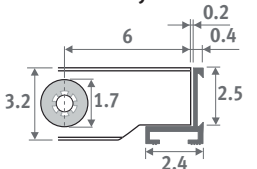

Tolerance šíře mřížky: 0/+0.2 cm

Šířka mřížky ≤ 40.8 cm

Šířka mřížky ≥ 44.8 cm

RON Dub přírodní

ROV Dub lakovaný

RMN Merbau přírodní

RMV Merbau lakovaný

RBN Buk přírodní