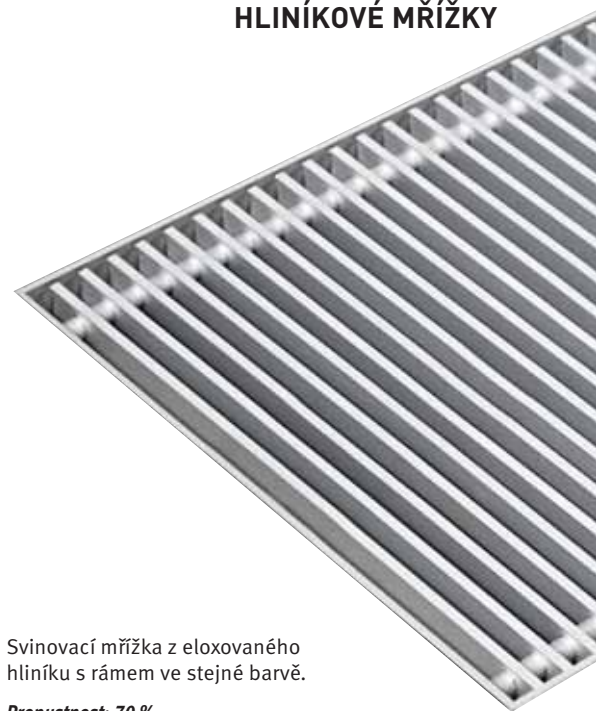

RBV Buk lakovaný

SVINOVACÍ - PŘEHLED MŘÍŽEK

HLINÍKOVÉ MŘÍŽKY

RNA Přírodně zbarvená

RBL Černá

RDB Tmavě hnědá
(Pouze pro Mini Canal)

RBR Mosazně zbarvená
(Pouze pro Mini Canal)

Tolerance šíře mřížky: 0/+0.2 cm

Svinovací mřížka z eloxovaného hliníku s rámem ve stejné barvě.

Propustnost: 70 %

Žádný korekční faktor týkající se výkonu

RSS Ušlechtilá ocel

Tolerance šíře mřížky: 0/+0.2 cm

MŘÍŽKY Z UŠLECHTILÉ OCELI

Svinovací mřížka z ušlechtilé oceli V2A1.4301. Rám z eloxovaného hliníku přírodní barvy. Součástí dodávky je izolační proužek pro tlumení hluku.