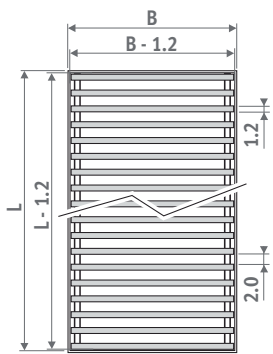

Tolerance šíře mřížky: 0/+0.2 cm

Šířka mřížky ≤ 40.8 cm

Šířka mřížky ≥ 44.8 cm

RON Dub přírodní

ROV Dub lakovaný

RMN Merbau přírodní

RMV Merbau lakovaný

RBN Buk přírodní