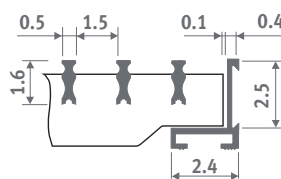

Canal Compact a Canal Plus jsou k dostání pouze s úložným rámem L- profilu

Rám L- profil

Krycí rám Z- profil

PŘEHLED MŘÍŽEK - PEVNÉ

DESIGNO HLINÍKOVÉ MŘÍŽKY

Tolerance šíře mřížky: 0/+0.2 cm

Designo pevná mřížka z eloxovaného hliníku, se zmenšeným rozstupem mezi lamelami. Rám je v barvě mřížky.

HLINÍKOVÁ MŘÍŽKA

Tolerance šíře mřížky: 0/+0.2 cm

Pevná eloxovaná hliníková mřížka s rámem ve stejné barvě.

Propustnost: 75 %

Žádný korekční faktor týkající se výkonu

SNA Přírodně zbarvená

SBL Černá

SBR Mosazně zbarvená
(Pouze pro Mini Canal)