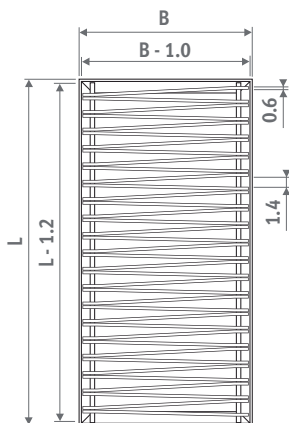

SPECIÁLNÍ - PŘEHLED MŘÍŽEK

ACCORDION

Accordion dává vaší podlaze umělecký dotyk. Má unikátní a flexibilní vzhled, přičemž vždy stojí pevně a spolehlivě na svém místě. Její hravé, křivočaré pásy stojí bok po boku - seřazené v řadě. Výsledek? Plynulý pohyb připomínající tah harmoniky dává mřížce svůj vlastní osobitý život.

Propustnost: 55 %

Korekční faktor výkonu: 0.75

Tolerance šíře mřížky: 0/+0.2 cm

PEBBLES

Pebbles je další z řady novinek rozšiřující širokou nabídku Jaga produktů. Je to skvostný řemeslný hliníkový odlitek, mistrovské dílo práce s kovem. Pebbles má výrazný vzhled tradičního těžkého železného odlitku se všemi výhodami lehkého hliníku. Nepravidelně umístěné a různě tvarované otvory dodávají mřížce vzhled rozptýlených oblázků.

Pevná mřížka, hliníkový odlitek, s gumovými podložkami k redukci nárazového hluku. Pískované a lakované vysoce trvanlivým lakem, odolným proti UV záření, s matným, lehce strukturovaným povrchem. Odpovídající rám v přírodním hliníku.

Pebbles je složený z "dílů" (tloušťka 1 cm x délka 50 cm) s délkou jednoho dílu nejméně 20 cm. Díly mají strukturovaný povrch s otvory, které je možné nastavit ve spojích tak, aby spoje byly téměř neviditelné.

Propustnost: 66 %

Korekční faktor výkonu: 0.85

Tolerance šíře mřížky: 0/+0.2 cm

Dostupné pouze pro rám o šířce 26, 34 a 42 cm