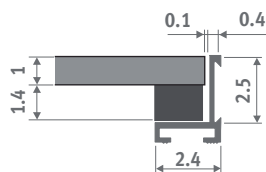

SPECIÁLNÍ - PŘEHLED MŘÍŽEK

ACCORDION

Accordion dává vaší podlaze umělecký dotyk. Má unikátní a flexibilní vzhled, přičemž vždy stojí pevně a spolehlivě na svém místě. Její hravé, křivočaré pásy stojí bok po boku - seřazené v řadě. Výsledek? Plynulý pohyb připomínající tah harmoniky dává mřížce svůj vlastní osobitý život.

Propustnost: 55 %

Korekční faktor výkonu: 0.75

Tolerance šíře mřížky: 0/+0.2 cm

PEBBLES

Pebbles je další z řady novinek rozšiřující širokou nabídku Jaga produktů. Je to skvostný řemeslný hliníkový odlitek, mistrovské dílo práce s kovem. Pebbles má výrazný vzhled tradičního těžkého železného odlitku se všemi výhodami lehkého hliníku. Nepravidelně umístěné a různě tvarované otvory dodávají mřížce vzhled rozptýlených oblázků.

Pevná mřížka, hliníkový odlitek, s gumovými podložkami k redukci nárazového hluku. Pískované a lakované vysoce trvanlivým lakem, odolným proti UV záření, s matným, lehce strukturovaným povrchem. Odpovídající rám v přírodním hliníku.

Pebbles je složený z "dílů" (tloušťka 1 cm x délka 50 cm) s délkou jednoho dílu nejméně 20 cm. Díly mají strukturovaný povrch s otvory, které je možné nastavit ve spojích tak, aby spoje byly téměř neviditelné.

Propustnost: 66 %

Korekční faktor výkonu: 0.85

Tolerance šíře mřížky: 0/+0.2 cm

Dostupné pouze pro rám o šířce 26, 34 a 42 cm