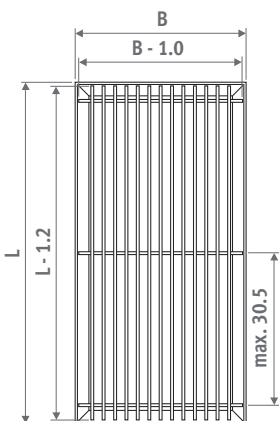

Canal Compact a Canal Plus jsou k dostání pouze s úložným rámem L- profilu

Rám L- profil

Krycí rám Z- profil

PŘEHLED MŘÍŽEK - PEVNÉ

DESIGNO HLINÍKOVÉ MŘÍŽKY

Tolerance šíře mřížky: 0/+0.2 cm

Designo pevná mřížka z eloxovaného hliníku, se zmenšeným rozstupem mezi lamelami. Rám je v barvě mřížky.

HLINÍKOVÁ MŘÍŽKA

Tolerance šíře mřížky: 0/+0.2 cm

Pevná eloxovaná hliníková mřížka s rámem ve stejné barvě.

Propustnost: 75 %

Žádný korekční faktor týkající se výkonu

SNA Přírodně zbarvená

SBL Černá

SBR Mosazně zbarvená
(Pouze pro Mini Canal)