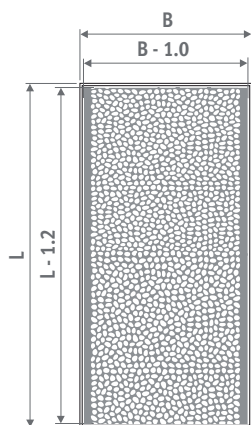

Tolerance šíře mřížky: 0/+0.2 cm