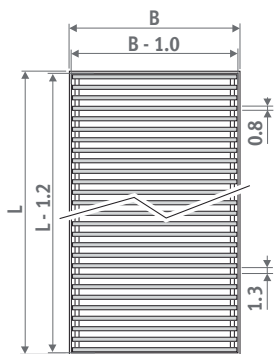

Tolerance šíře mřížky: 0/+0.2 cm