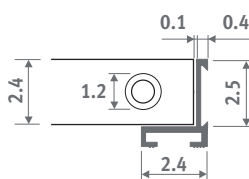

SPECIÁLNÍ - PŘEHLED MŘÍŽEK

ACCORDION

Accordion dává vaší podlaze umělecký dotyk. Má unikátní a flexibilní vzhled, přičemž vždy stojí pevně a spolehlivě na svém místě. Její hravé, křivočaré pásy stojí bok po boku - seřazené v řadě. Výsledek? Plynulý pohyb připomínající tah harmoniky dává mřížce svůj vlastní osobitý život.

Propustnost: 55 %

Korekční faktor výkonu: 0.75

Tolerance šíře mřížky: 0/+0.2 cm

PEBBLES

Pebbles je další z řady novinek rozšiřující širokou nabídku Jaga produktů. Je to skvostný řemeslný hliníkový odlitek, mistrovské dílo práce s kovem. Pebbles má výrazný vzhled tradičního těžkého železného odlitku se všemi výhodami lehkého hliníku. Nepravidelně umístěné a různě tvarované otvory dodávají mřížce vzhled rozptýlených oblázků.

Pevná mřížka, hliníkový odlitek, s gumovými podložkami k redukci nárazového hluku. Pískované a lakované vysoce trvanlivým lakem, odolným proti UV záření, s matným, lehce strukturovaným povrchem. Odpovídající rám v přírodním hliníku.

Pebbles je složený z "dílů" (tloušťka 1 cm x délka 50 cm) s délkou jednoho dílu nejméně 20 cm. Díly mají strukturovaný povrch s otvory, které je možné nastavit ve spojích tak, aby spoje byly téměř neviditelné.

Propustnost: 66 %

Korekční faktor výkonu: 0.85

Tolerance šíře mřížky: 0/+0.2 cm

Dostupné pouze pro rám o šířce 26, 34 a 42 cm