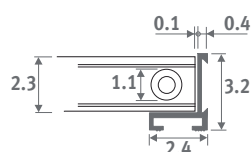

Svinovací mřížka z eloxovaného hliníku s rámem ve stejné barvě.

Propustnost: 70 %

Žádný korekční faktor týkající se výkonu