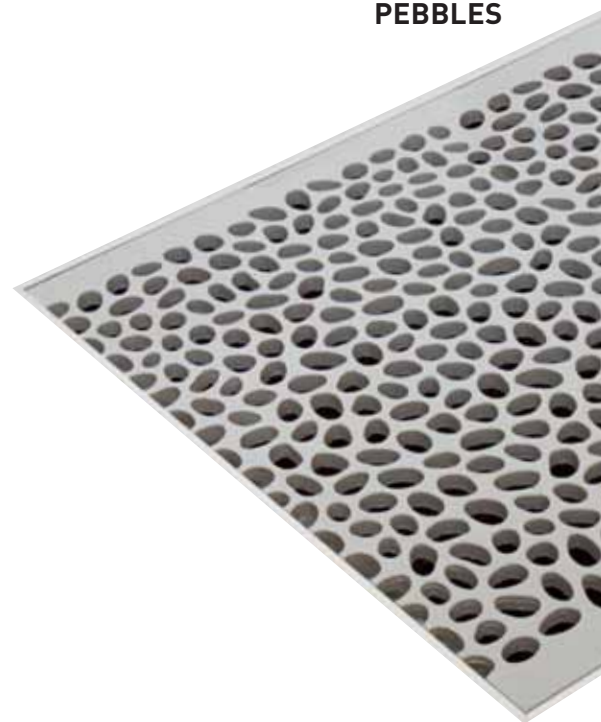

SPECIÁLNÍ - PŘEHLED MŘÍŽEK

ACCORDION

Accordion dává vaší podlaze umělecký dotyk. Má unikátní a flexibilní vzhled, přičemž vždy stojí pevně a spolehlivě na svém místě. Její hravé, křivočaré pásy stojí bok po boku - seřazené v řadě. Výsledek? Plynulý pohyb připomínající tah harmoniky dává mřížce svůj vlastní osobitý život.

Propustnost: 55 %

Korekční faktor výkonu: 0.75

Tolerance šíře mřížky: 0/+0.2 cm

PEBBLES

Pebbles je další z řady novinek rozšiřující širokou nabídku Jaga produktů. Je to skvostný řemeslný hliníkový odlitek, mistrovské dílo práce s kovem. Pebbles má výrazný vzhled tradičního těžkého železného odlitku se všemi výhodami lehkého hliníku. Nepravidelně umístěné a různě tvarované otvory dodávají mřížce vzhled rozptýlených oblázků.

Pevná mřížka, hliníkový odlitek, s gumovými podložkami k redukci nárazového hluku. Pískované a lakované vysoce trvanlivým lakem, odolným proti UV záření, s matným, lehce strukturovaným povrchem. Odpovídající rám v přírodním hliníku.

Pebbles je složený z "dílů" (tloušťka 1 cm x délka 50 cm) s délkou jednoho dílu nejméně 20 cm. Díly mají strukturovaný povrch s otvory, které je možné nastavit ve spojích tak, aby spoje byly téměř neviditelné.

Propustnost: 66 %

Korekční faktor výkonu: 0.85

Tolerance šíře mřížky: 0/+0.2 cm

Dostupné pouze pro rám o šířce 26, 34 a 42 cm